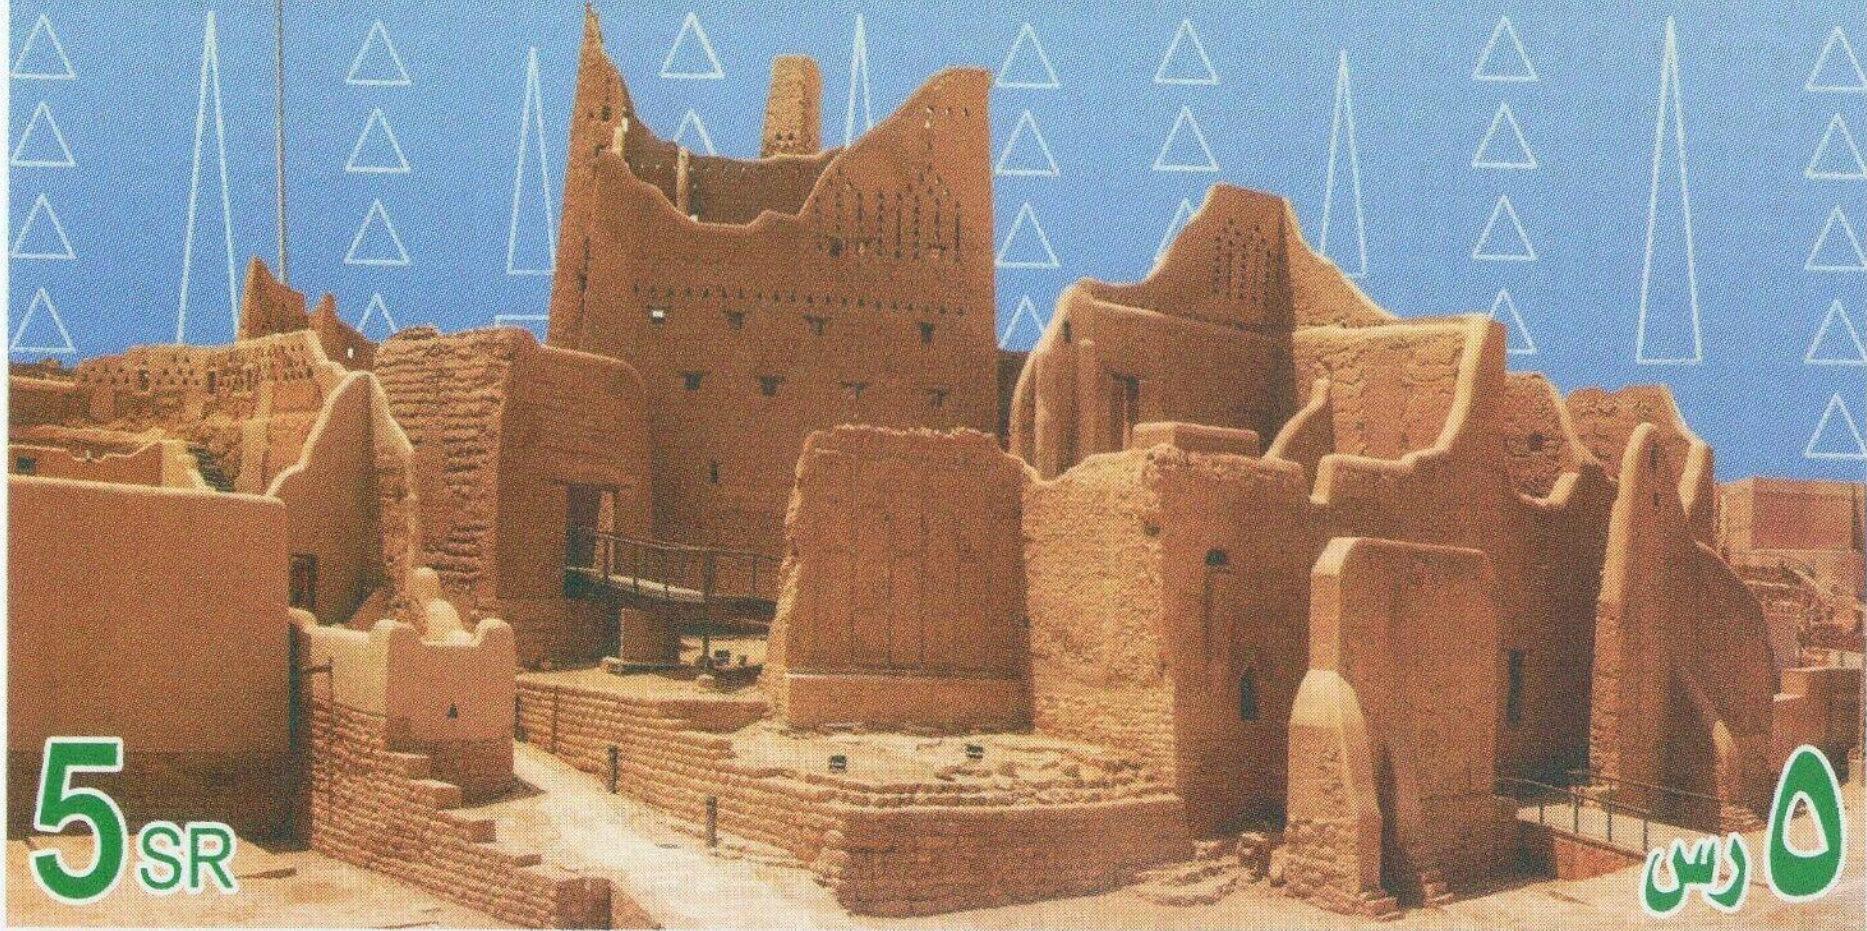

الوان الطباعة

الدرعية
جوهرة المملكة

DIRIYAH
JEWEL OF THE KINGDOM

١٤٤٢
2021

الدرعية
DIRIYAH

5 SR

٥ ريال

مصلحة مطابع الحكومة - ١٤٤٢هـ