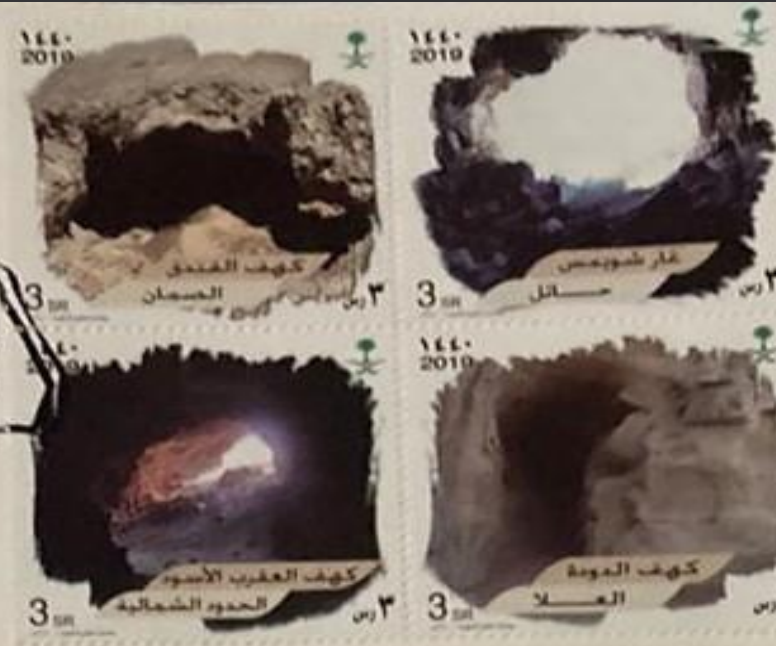

الكهوف
2019/9/11

اليوم الأول للإصدار — FIRST DAY COVER